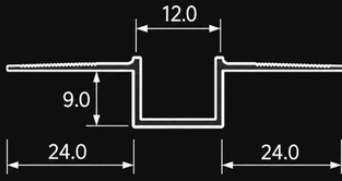

▶ HYP P-UT12