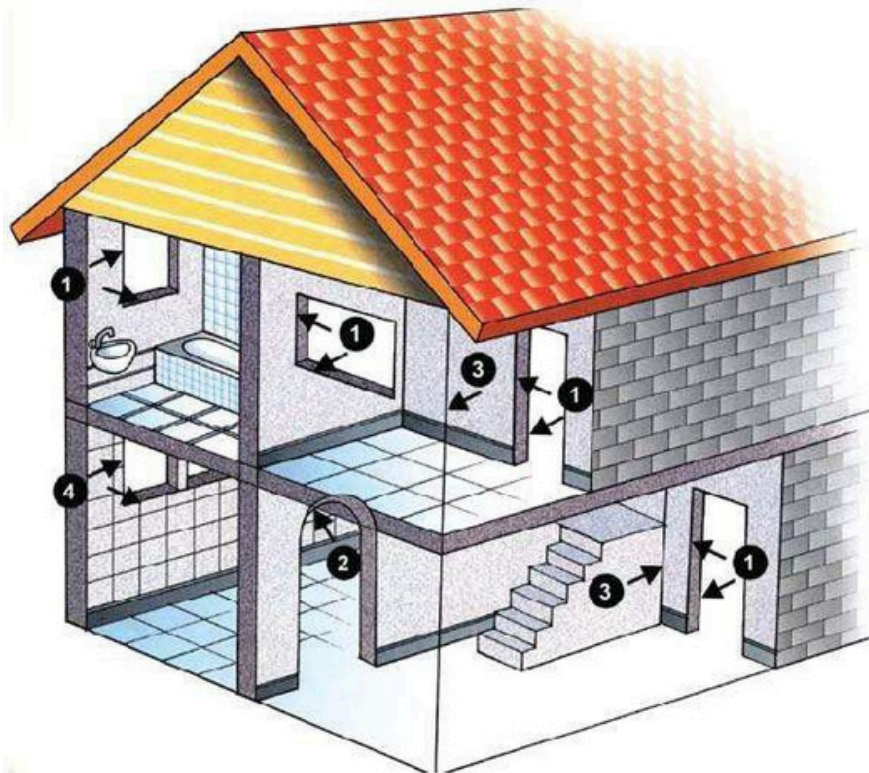

► PVC Corner Bead Product (INTERIOR) Sản phẩm nẹp nhựa trát vữa (Nội thất)