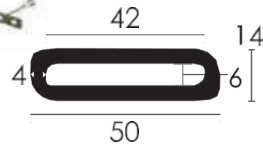

Length
2.2m

Packing
100 pcs/box

Colour
White, Black

CORNER CHAMFER / TIE - ROD / STAIR EDGING / CORNER GUARD

▶ Corner Chamfer **NỆP VÁT CẠNH CỘT**

Mã	Mặt cắt ngang	Giá trị đóng gói trong 1 hộp
Code	Cross Section	Quality packed in one box
▶ HYP C-20		100pcs X 2.5mtr
▶ HYP C-25		50pcs X 2.5mtr
▶ HYP C-30		50pcs X 2.5mtr
▶ HYP C-35		50pcs X 2.5mtr
▶ HYP C-50		20pcs X 2.5mtr
▶ HYP C-70		12pcs X 2.5mtr

▶ Tie - Rod Protector **VÒNG NỐI BẢO VỆ**

Mã	Đường kính	Giá trị đóng gói trong 1 túi
Code	Diameter	Quality packed in one bag
▶ HYPTR-50-G -Grey Xám	80mm	400
	100mm	300
	110mm	300
	125mm	300
	130mm	300
	135mm	300
	150mm	300
	170mm	300
	175mm	300
	200mm	250
	225mm	200
	230mm	200
	250mm	200
	300mm	150
	350mm	180
	400mm	100
	3 mtr	5

▶ Stair Edging **NỆP NHỰA MŨI BẠC CHỐNG TRƠN**

Mã	Độ dài	
Code	Length	STD PKG (Bags)
▶ HYP SE-B	1.2 mtr	10pcs
▶ HYP SE-LB	1.2 mtr	10pcs

▶ Corner Guard **NỆP CHẶN VỮA**

Màu sắc	Mã	Mã	Độ dài
Colour	Code	Code	Length
▶ Yellow Vàng	HYP CG2-Y	HYP CG3-Y	1mtr
▶ Grey Xám	HYP CG2-G	HYP CG3-G	1mtr
▶ Black Đen	HYP CG2-B	HYP CG3-B	1mtr