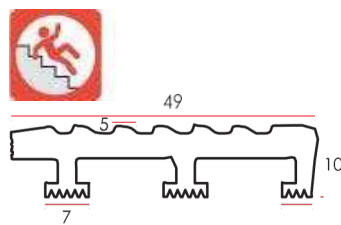

Length
2.2m

Packing
100 pcs/box

Colour
White, Black

CORNER CHAMFER / TIE - ROD / STAIR EDGING / CORNER GUARD

▶ Corner Chamfer **NỆP VÁT CẠNH CỘT**

Mã	Mặt cắt ngang	Giá trị đóng gói trong 1 hộp
Code	Cross Section	Quality packed in one box
▶ HYP C-20		100pcs X 2.5mtr
▶ HYP C-25		50pcs X 2.5mtr
▶ HYP C-30		50pcs X 2.5mtr
▶ HYP C-35		50pcs X 2.5mtr
▶ HYP C-50		20pcs X 2.5mtr
▶ HYP C-70		12pcs X 2.5mtr

▶ Tie - Rod Protector **VÒNG NỐI BẢO VỆ**

Mã	Đường kính	Giá trị đóng gói trong 1 túi
Code	Diameter	Quality packed in one bag
▶ HYPTR-50-G -Grey Xám	80mm	400
	100mm	300
	110mm	300
	125mm	300
	130mm	300
	135mm	300
	150mm	300
	170mm	300
	175mm	300
	200mm	250
	225mm	200
	230mm	200
	250mm	200
	300mm	150
	350mm	180
	400mm	100
	3 mtr	5

▶ Stair Edging **NỆP NHỰA MŨI BẠC CHỐNG TRƠN**

Mã	Độ dài	
Code	Length	STD PKG (Bags)
▶ HYP SE-B	1.2 mtr	10pcs
▶ HYP SE-LB	1.2 mtr	10pcs

▶ Corner Guard **NỆP CHẶN VỮA**

Màu sắc	Mã	Mã	Độ dài
Colour	Code	Code	Length
▶ Yellow Vàng	HYP CG2-Y	HYP CG3-Y	1mtr
▶ Grey Xám	HYP CG2-G	HYP CG3-G	1mtr
▶ Black Đen	HYP CG2-B	HYP CG3-B	1mtr