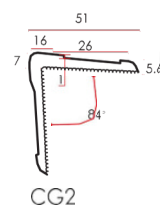

Length
2.2m

Packing
100 pcs/box

Colour
White, Black

CORNER CHAMFER / TIE - ROD / STAIR EDGING / CORNER GUARD

▶ Corner Chamfer **NỆP VÁT CẠNH CỘT**

Mã	Mặt cắt ngang	Giá trị đóng gói trong 1 hộp
Code	Cross Section	Quality packed in one box
▶ HYP C-20		100pcs X 2.5mtr
▶ HYP C-25		50pcs X 2.5mtr
▶ HYP C-30		50pcs X 2.5mtr
▶ HYP C-35		50pcs X 2.5mtr
▶ HYP C-50		20pcs X 2.5mtr
▶ HYP C-70		12pcs X 2.5mtr

▶ Tie - Rod Protector **VÒNG NỐI BẢO VỆ**

Mã	Đường kính	Giá trị đóng gói trong 1 túi
Code	Diameter	Quality packed in one bag
▶ HYPTR-50-G -Grey Xám	80mm	400
	100mm	300
	110mm	300
	125mm	300
	130mm	300
	135mm	300
	150mm	300
	170mm	300
	175mm	300
	200mm	250
	225mm	200
	230mm	200
	250mm	200
	300mm	150
	350mm	180
	400mm	100
	3 mtr	5

▶ Stair Edging **NỆP NHỰA MŨI BẠC CHỐNG TRƠN**

Mã	Độ dài	
Code	Length	STD PKG (Bags)
▶ HYP SE-B	1.2 mtr	10pcs
▶ HYP SE-LB	1.2 mtr	10pcs

▶ Corner Guard **NỆP CHẶN VỮA**

Màu sắc	Mã	Mã	Độ dài
Colour	Code	Code	Length
▶ Yellow Vàng	HYP CG2-Y	HYP CG3-Y	1mtr
▶ Grey Xám	HYP CG2-G	HYP CG3-G	1mtr
▶ Black Đen	HYP CG2-B	HYP CG3-B	1mtr