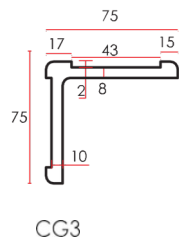

Length
2.2m

Packing
100 pcs/box

Colour
White, Black

CORNER CHAMFER / TIE - ROD / STAIR EDGING / CORNER GUARD

▶ Corner Chamfer **NỆP VÁT CẠNH CỘT**

Mã	Mặt cắt ngang	Giá trị đóng gói trong 1 hộp
Code	Cross Section	Quality packed in one box
▶ HYP C-20		100pcs X 2.5mtr
▶ HYP C-25		50pcs X 2.5mtr
▶ HYP C-30		50pcs X 2.5mtr
▶ HYP C-35		50pcs X 2.5mtr
▶ HYP C-50		20pcs X 2.5mtr
▶ HYP C-70		12pcs X 2.5mtr

▶ Tie - Rod Protector **VÒNG NỐI BẢO VỆ**

Mã	Đường kính	Giá trị đóng gói trong 1 túi
Code	Diameter	Quality packed in one bag
▶ HYPTR-50-G -Grey Xám	80mm	400
	100mm	300
	110mm	300
	125mm	300
	130mm	300
	135mm	300
	150mm	300
	170mm	300
	175mm	300
	200mm	250
	225mm	200
	230mm	200
	250mm	200
	300mm	150
	350mm	180
	400mm	100
	3 mtr	5

▶ Stair Edging **NỆP NHỰA MŨI BẠC CHỐNG TRƠN**

Mã	Độ dài	
Code	Length	STD PKG (Bags)
▶ HYP SE-B	1.2 mtr	10pcs
▶ HYP SE-LB	1.2 mtr	10pcs

▶ Corner Guard **NỆP CHẶN VỮA**

Màu sắc	Mã	Mã	Độ dài
Colour	Code	Code	Length
▶ Yellow Vàng	HYP CG2-Y	HYP CG3-Y	1mtr
▶ Grey Xám	HYP CG2-G	HYP CG3-G	1mtr
▶ Black Đen	HYP CG2-B	HYP CG3-B	1mtr